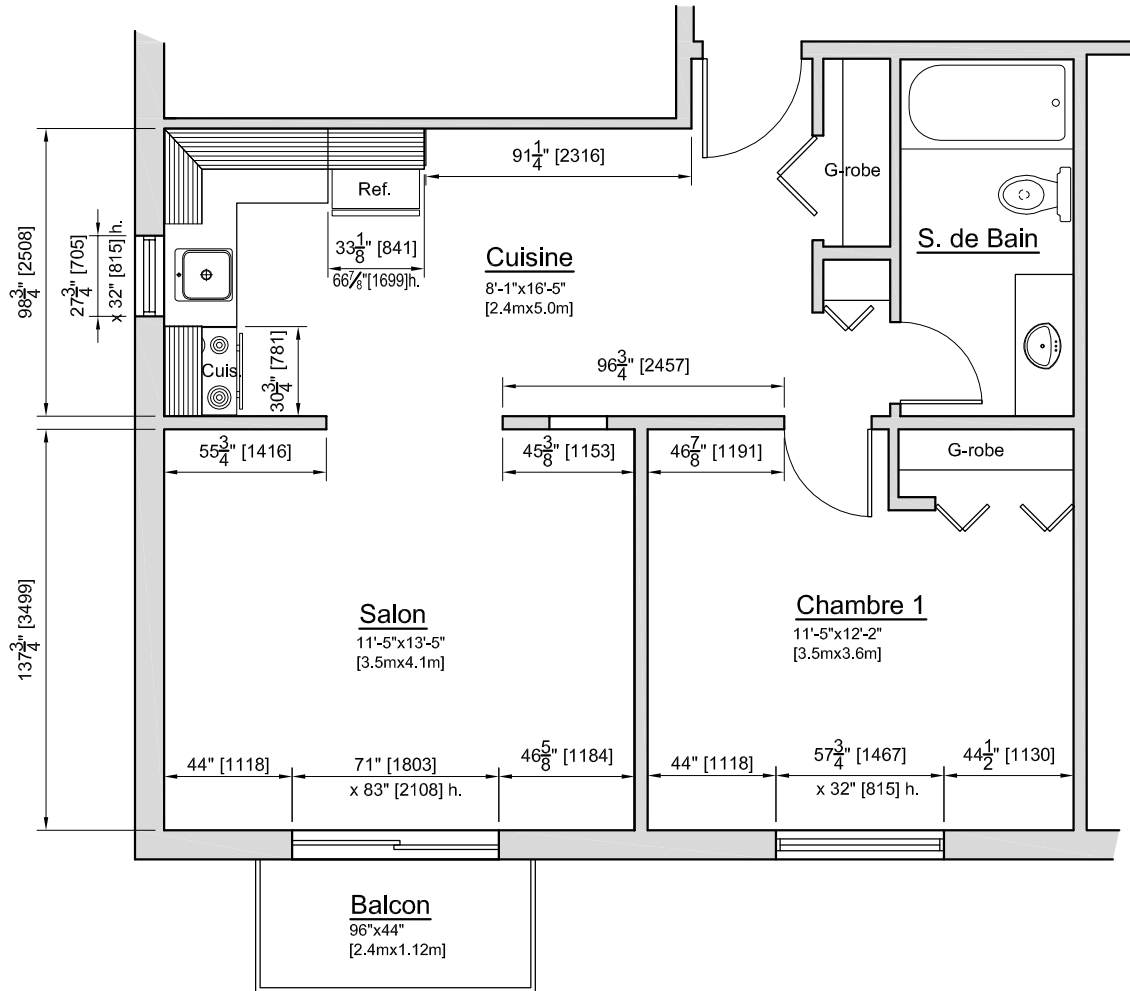

*Dimensions présentées à titre indicatif seulement. Il est RECOMMANDÉ de prendre VOUS-MÊMES les mesures des fenêtres ou autres une fois entré dans le logement.

Dimension en pouce
Dimension en millimètre

x $\frac{x}{x}$ " [xxx]

Note: Les dimensions des fenêtres sont présent à l'intérieur des cadres

3 1/2 COIN -2001
Échelle : 3/16" = 1'-0"

IMMEUBLES RIOUX